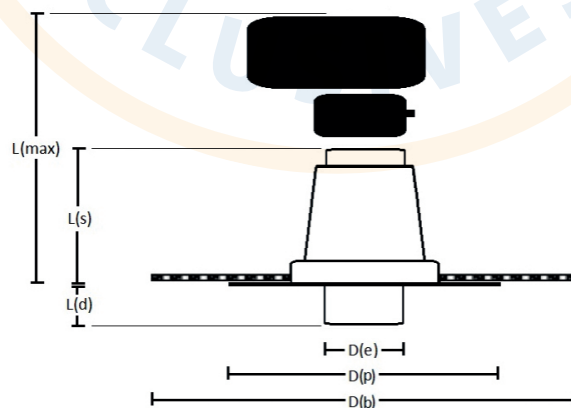

APOK KABELDOORVOER DW L500

Productomschrijving

Dubbelwandig PU-geïsoleerde kabeldoorvoer voor platte daken met ingeklemd membraan.

Het bovenstuk bestaat uit PP connector die op de dubbelwandige doorvoer geklikt wordt en een hersluitbare PP afdekkap waardoor het makkelijk is om extra kabels of leidingen toe te voegen.

Scan en ontdek
méér over APOK
KABELDOORVOER
DW L500

APOK
Jouw partner in dak & gevel

Toepassing

Dubbelwandig PU-geïsoleerde kabeldoorvoer voor platte daken met ingeklemd membraan geeft je een hoge zekerheid naar een correcte en professionele waterdichting. Door de dubbelwandig, geïsoleerde behuizing krijg je een maximale bescherming tegen condensvorming. Zowel toe te passen voor nieuwbouw als renovatie en dit door de prefab ingeklemde membranen en hersluitbare PP afdekkap die eveneens voorzien is van een anti ongedierte bescherming.

Beschikbare membranen/uitvoering:

- APOMAX 4GD (Bitumen)
- APOROOF (EPDM)
- Resitrix SKW
- Alu plakplaat

Verwerking

Zowel te plaatsen bij renovatie als nieuwbouw. Hierbij dient er steeds een doorgang gemaakt te worden op het dak, dit in functie van de locatie. Door deze doorgang zal de APOK KABELDOORVOOR DW L500mm geplaatst worden om nadien volgens de plaatsingsvoorschriften waterdicht afgewerkt te worden. De PVC buis van 500mm kan steeds verkort worden in functie van de situatie.

Technische gegevens

D(e)	D(p)	D(b)	L(s)	L(d)	L(max)
80 mm	245 mm	450 mm	160 mm	500 mm	230 mm
125 mm	290 mm	450 mm	300 mm	500 mm	385 mm

APOK nv behoudt zich het recht voor om zonder voorafgaande kennisgeving de samenstelling van het product te wijzigen, vraag steeds naar de meest recente uitgave van dit document. Wij zijn niet verantwoordelijk en kunnen niet aansprakelijk worden gesteld voor welke schade ook ontstaan door het gebruik, onvolledigheid of onjuistheid van de verstrekte informatie.