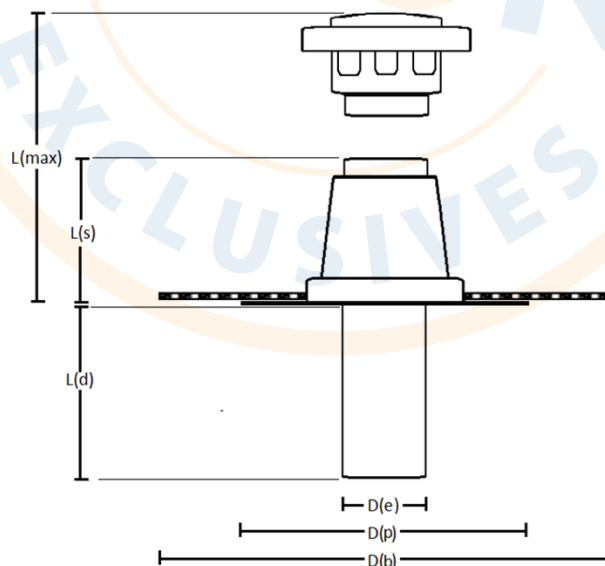

APOK DW VERLUCHTING DW L500

Productomschrijving

Dubbelwandig PU-geïsoleerde verlichting voor platte daken met ingeklemd membraan.

Het bovenstuk bestaat uit een aluminium verlichtingskap en een dubbelwandige geïsoleerde behuizing.

De onderuitloop bestaat uit een PVC buis van 500mm.

Gemakkelijk om volledig door de dakopbouw te plaatsen met minimale kans op condensvorming.

Scan en ontdek
méér over APOK DW
VERLUCHTING DW L500

APOK
Jouw partner in dak & gevel

Door deze doorgang zal de APOK DW VERLUCHTING L 500mm geplaatst worden om nadien volgens de plaatsingsvoorschriften waterdicht afgewerkt te worden. De PVC buis van 500mm kan steeds verkort worden in functie van de situatie.

Technische gegevens

D(e)	D(p)	D(b)	L(s)	L(d)	L(max)
80 mm	245 mm	450 mm	160 mm	500 mm	230 mm
110 mm	245 mm	450 mm	165 mm	500 mm	250mm
125 mm	245 mm	450 mm	165 mm	500 mm	250mm
160 mm	330 mm	450 mm	185 mm	500 mm	290mm