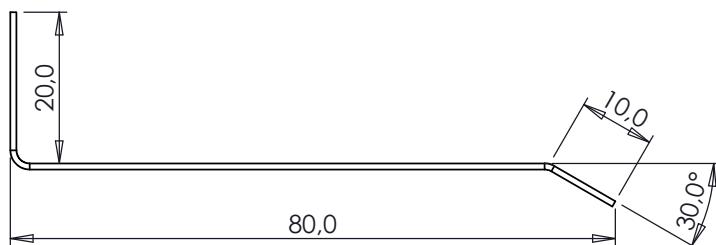

## SOLIN 8X2

art nr	materiaal	dikte	lengte	ontvouwing	gewicht
SOLIN8x2-Z7	zink (NEN-EN988)	0.7 mm	1 m	100 mm	0.5 kg
SOLIN8x2-Z7/2	zink (NEN-EN988)	0.7 mm	2 m	100 mm	1.0 kg
SOLIN8x2-Q8	zink patina lichtgrijs (NEN-EN988)	0.8 mm	1 m	100 mm	0.6 kg
SOLIN8x2-A8	zink patina donkergrijs (NEN-EN988)	0.8 mm	1 m	100 mm	0.6 kg