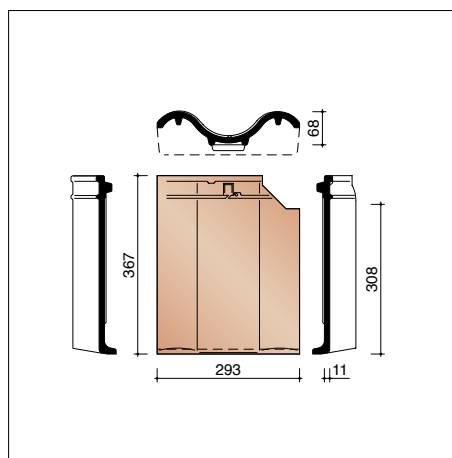

# OVH Klassiek - overige hulpstukken

**JOVH8010** 3,2 stuks/lm  
Halve pan

**JOVH8050** 3,2 stuks/lm  
Pan met dubbele wel

**JOVH8200** 4,9 stuks/lm  
Knikpan 150°

**JOVH8250**  
Knikpan met dubbele wel

**JOVH8300** 4,9 stuks/lm  
Pan met gebogen boord