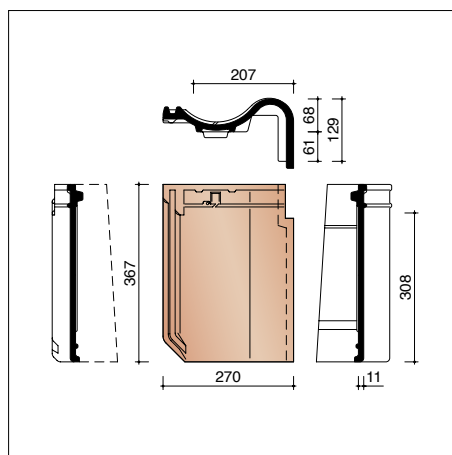

**J0001260**  
Halfronde beginnoordboom Vario - 225 mm

**J0003100** 3 stuks/lm  
Conische noordboom

**J0003110**  
Conische beginnoordboom

**JOVH7080** 3,2 stuks/lm  
Linker gevelpan

**JOVH7090** 3,2 stuks/lm  
Rechter gevelpan