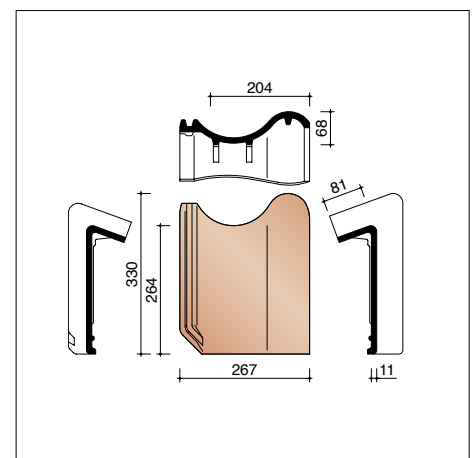

JOVH8500 4,9 stuks/lm
Haakvorst