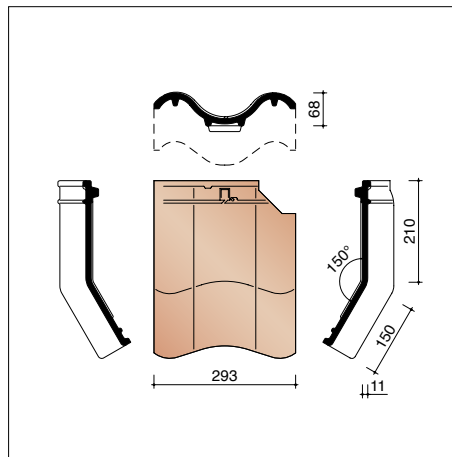

# OVH Klassiek - overige hulpstukken

**JOVH8010** 3,2 stuks/lm  
Halve pan

**JOVH8050** 3,2 stuks/lm  
Pan met dubbele wel

**JOVH8200** 4,9 stuks/lm  
Knikpan 150°

**JOVH8250**  
Knikpan met dubbele wel

**JOVH8300** 4,9 stuks/lm  
Pan met gebogen boord