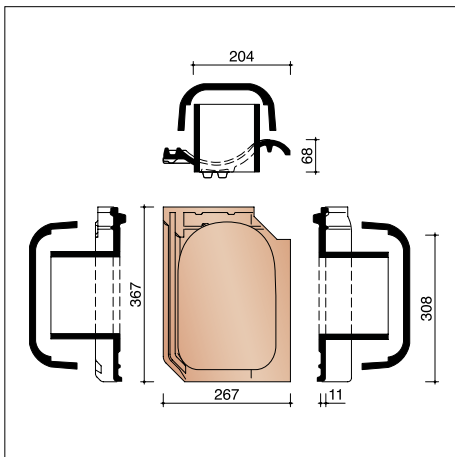

# OVH Klassiek - overige hulpstukken

**JOVH8550**  
Haakvorst met dubbele wel

**JOVH8640**  
Ventilatiepan/haakdoorvoerpan  
met rooster in kunststof - 25 cm<sup>2</sup>

**JOVH8660**  
Gierzwaluwpan

**JOVH8728**  
Kit kokerpan Ø 125 mm + kapje  
+ aansluitingsmodule + reductorstuk