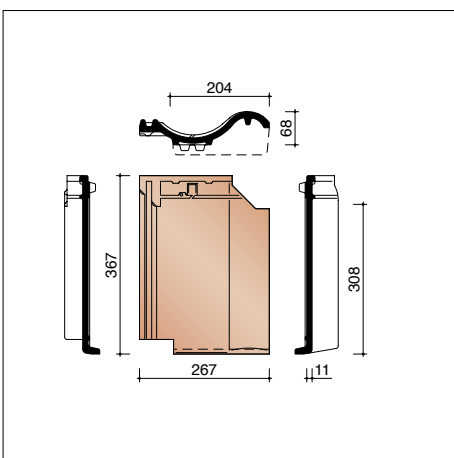

# OVH Klassiek - overige hulpstukken

**JOVH8010** 3,2 stuks/lm  
Halve pan

**JOVH8050** 3,2 stuks/lm  
Pan met dubbele wel

**JOVH8200** 4,9 stuks/lm  
Knikpan 150°

**JOVH8250**  
Knikpan met dubbele wel

**JOVH8300** 4,9 stuks/lm  
Pan met gebogen boord