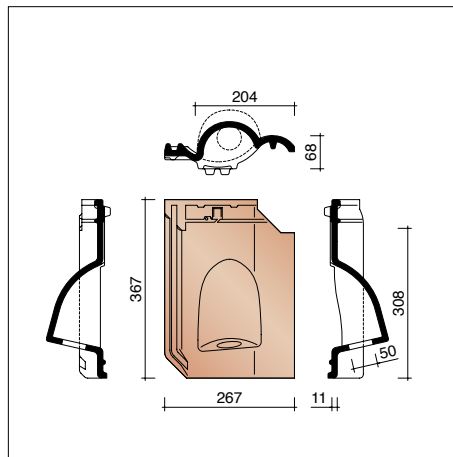

# OVH Klassiek - overige hulpstukken

**JOVH8550**  
Haakvorst met dubbele wel

**JOVH8640**  
Ventilatiepan/haakdoorvoerpan  
met rooster in kunststof - 25 cm<sup>2</sup>

**JOVH8660**  
Gierzwaluwpan

**JOVH8728**  
Kit kokerpan Ø 125 mm + kapje  
+ aansluitingsmodule + reductorstuk