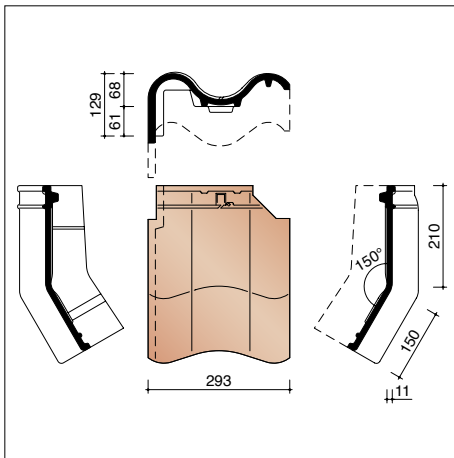

**J0001260**  
Halfronde beginnoordboom Vario - 225 mm

**J0003100** 3 stuks/lm  
Conische noordboom

**J0003110**  
Conische beginnoordboom

**JOVH7080** 3,2 stuks/lm  
Linker gevelpan

**JOVH7090** 3,2 stuks/lm  
Rechter gevelpan