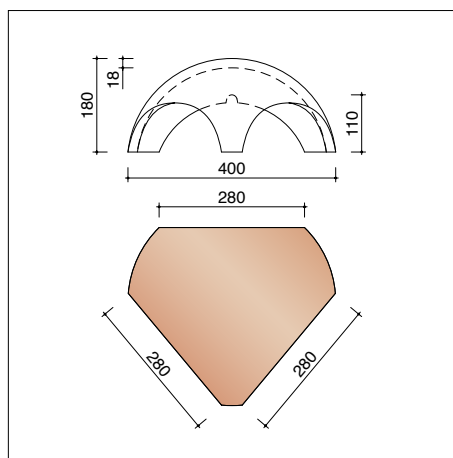

J0005500
Vorstenhoed tussen 1 vorst 1200
en 2 vorsten 1200 als noordboom

Voor de beschikbaarheid van de kleuren en levertermijnen, graag contact opnemen met uw bouwstoffenhandelaar.