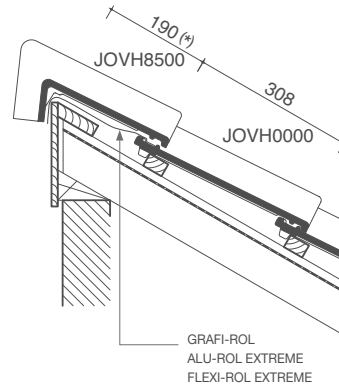

# OVH Klassiek - legplannen

LENGTEDOORSNEDE DAK TER HOOGTE VAN VORST

LENGTEDOORSNEDE DAK TER HOOGTE VAN HAAKVORST

DWARSDOORSNEDE DAK TER HOOGTE VAN VORST

DWARSDOORSNEDE DAK TER HOOGTE VAN GEVELPANNEN

DWARSDOORSNEDE DAK TER HOOGTE VAN PAN MET DUBBELE WEL