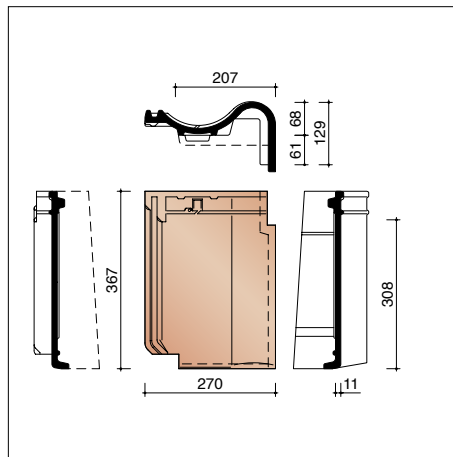

JOVH7390
Rechter gevelpan met gebogen boord