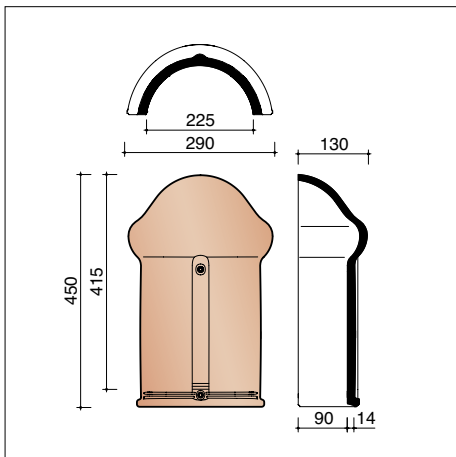

# OVH Klassiek - vorsten, noordbomen en gevelpannen

**J0001200** 3 - 3,1 stuks/lm  
Halfronde vorst/noordboom Vario - 225 mm

**J0001215**  
Halfronde begin-/eindvorst Vario met kopplaat - 225 mm

**J0001250**  
Halfronde vorst Vario met dubbele wel - 225 mm