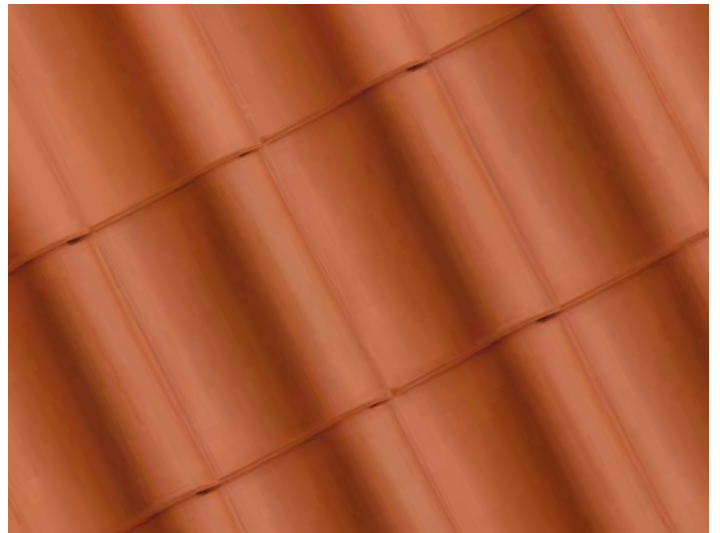

Natuurrood 600 *