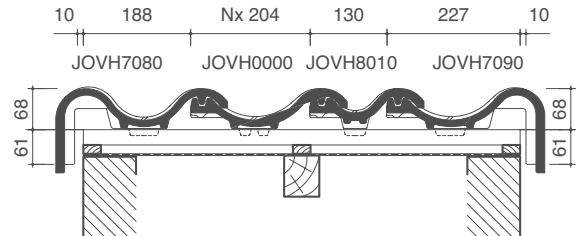

# OVH Klassiek - legplannen

LENGTEDOORSNEDE DAK TER HOOGTE VAN VORST

LENGTEDOORSNEDE DAK TER HOOGTE VAN HAAKVORST

DWARSDOORSNEDE DAK TER HOOGTE VAN VORST

DWARSDOORSNEDE DAK TER HOOGTE VAN GEVELPANNEN

DWARSDOORSNEDE DAK TER HOOGTE VAN PAN MET DUBBELE WEL

LENGTEDOORSNEDE DAK TER HOOGTE VAN KNIKPAN

(\*) De afstand is in functie van de dakhelling en de sectie van tengellatten en panlatten en dient ter plaatse bepaald te worden.

1 OVH Klassiek Blauw gesmoord