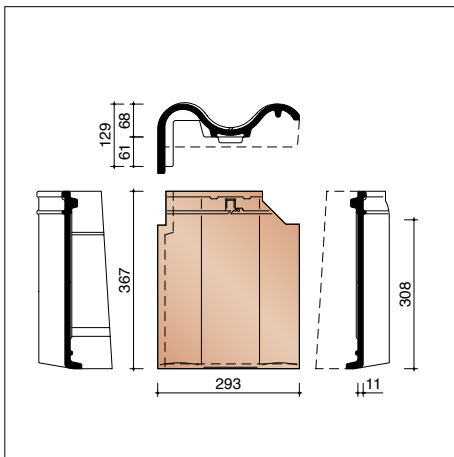

JOVH7380
Lanker gevelpan met gebogen boord