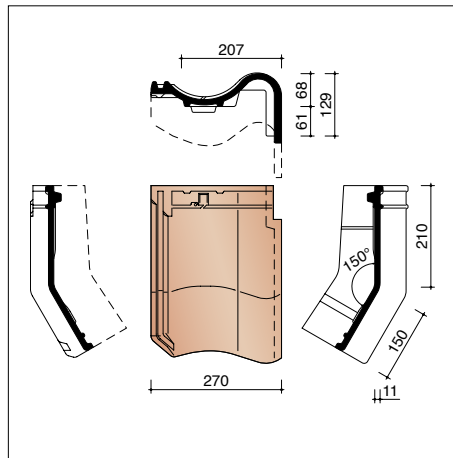

JOVH7290
Rechter gevelknikpan