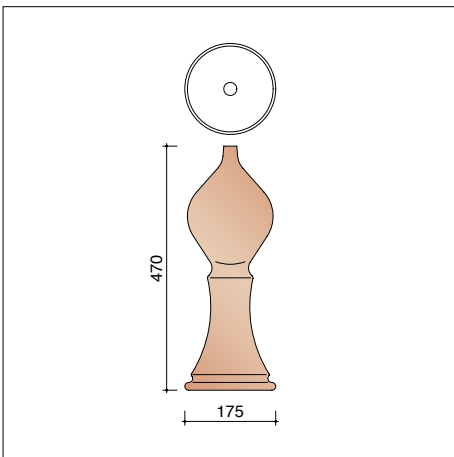

N000590 *

Piron nr. 1