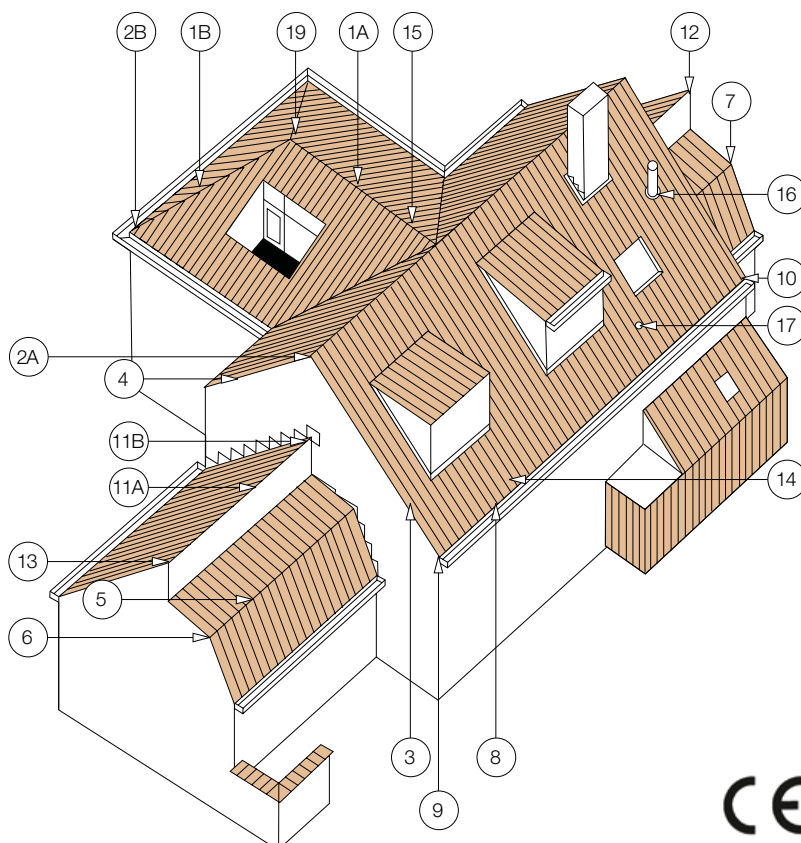

Deze en andere informatie zoals bestekteksten, kunt u eveneens downloaden van onze website: www.wienerberger.be/ovh

NR	OMSCHRIJVING	REF. CODE
1A	Vorst	1200
1B	Noordboom	1200
		3100
2A	Begin- en eindvorst met kopplaat	1215
	Vorst met dubbele wel	1250
2B	Beginnoordboom	1260
		3110
3	Linker gevelpan	7080
	Pan met dubbele wel	8050
4	Rechter gevelpan	7090
5	Knikpan	8200
6	Linker gevelknikpan	7280
	Knikpan met dubbele wel	8250
7	Rechter gevelknikpan	7290
8	Pan met gebogen boord	8300
9	Linker gevelpan met gebogen boord	7380
	Pan met gebogen boord en dubbele wel	8350
10	Rechter gevelpan met gebogen boord	7390
11A	Haakvorst	8500
11B	Haakvorst met dubbele wel	8550
12	Linker gevelhaakvorst	7580
13	Rechter gevelhaakvorst	7590
14	Halve pan	8010
16	Kit kokerpan + kapje	8728
17	Ventilatiepan/Haakdoorvoerpan	8640
	Gierwaluwp	8660
	Kabeldoorvoerpan	8958
19	Vorstenhoed	5140
		5500
		5520
		5540
		5560

* OVH Klassiek Natuurrood