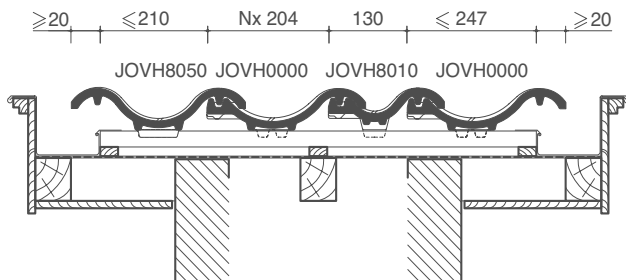

# OVH Klassiek - legplannen

LENGTEDOORSNEDE DAK TER HOOGTE VAN VORST

LENGTEDOORSNEDE DAK TER HOOGTE VAN HAAKVORST

DWARSDOORSNEDE DAK TER HOOGTE VAN VORST

DWARSDOORSNEDE DAK TER HOOGTE VAN GEVELPANNEN

DWARSDOORSNEDE DAK TER HOOGTE VAN PAN MET DUBBELE WEL