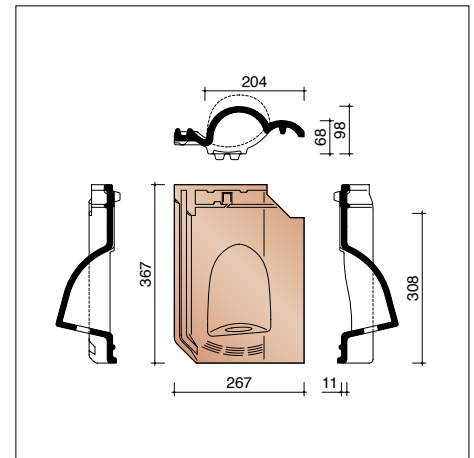

JOVH8660
Gierzwaluwpan