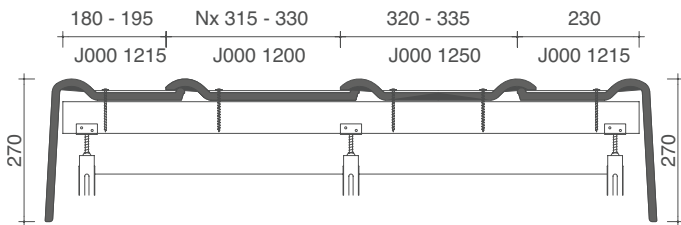

# OVH Klassiek - legplannen

LENGTEDOORSNEDE DAK TER HOOGTE VAN VORST

LENGTEDOORSNEDE DAK TER HOOGTE VAN HAAKVORST

DWARSDOORSNEDE DAK TER HOOGTE VAN VORST

DWARSDOORSNEDE DAK TER HOOGTE VAN GEVELPANNEN

DWARSDOORSNEDE DAK TER HOOGTE VAN PAN MET DUBBELE WEL