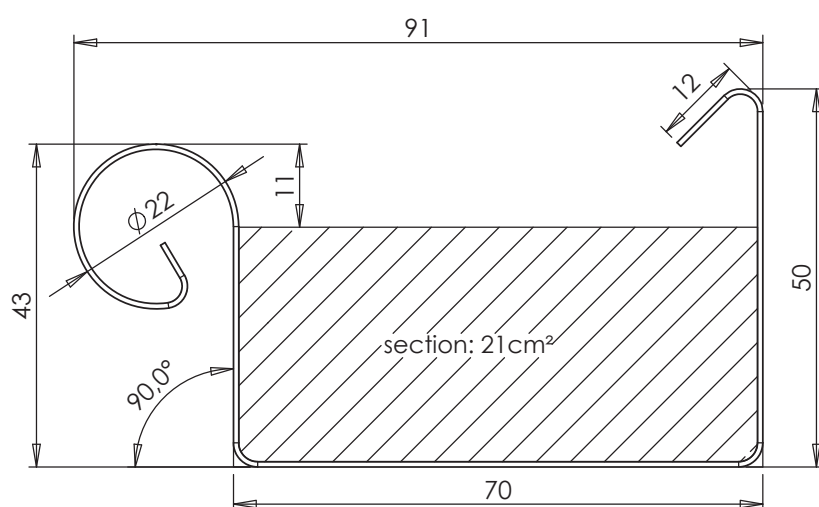

## GOUTTIERE CARREE GVK475 SANS BAVETTE

no.Art.	matériel	épaisseur	longueur	poids
GVK475-A7	zinc patiné gris foncé (NEN-EN988)	0.7 mm	3 m	3.3 kg
GVK475-Z7	zinc (NEN-EN988)	0.7 mm	3 m	3.3 kg

La fixation des gouttières se fait à l'aide des crochets gouttières.