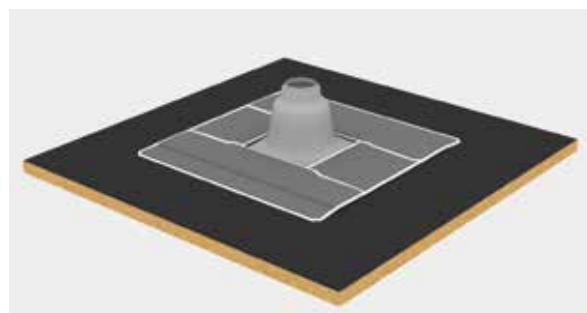

L'expérience et l'expertise à votre service !

VM Building Solutions vous accompagne pour tous vos projets.

VM Building Solutions met à la disposition des professionnels une offre complète de membranes d'étanchéité EPDM pour les toitures plates en neuf et en rénovation.

Pour garantir une mise en œuvre rigoureuse des ces membranes, différents services aux entreprises sont proposés :

- formations gratuites
- démarrages de chantier
- suivis de chantier

Ces formations sont proposées sous différents formats :

- session découverte de produit sur une demijournée
- formation pratique d'une journée sur maquette
- formation sur chantier
- module de perfectionnement

Elles sont assurées dans nos centres, chez les distributeurs ou sur chantiers.

Formations GRATUITES caoutchouc EPDM

VM Building Solutions propose une formation pour chaque membrane en EPDM et les produits associés.

Intéressé par une formation?

Contactez-nous encore aujourd'hui:

www.sureseal-epdm.fr

Votre distributeur :