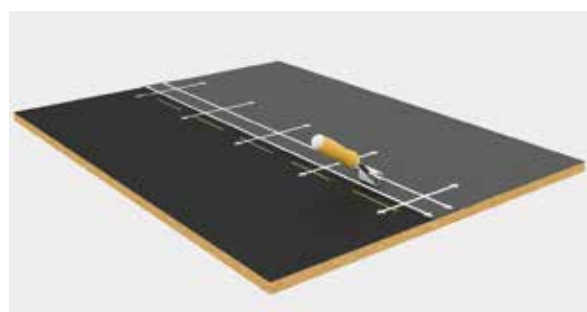

L'expérience et l'expertise à votre service !

VM Building Solutions vous accompagne pour tous vos projets.

VM Building Solutions met à la disposition des professionnels une offre complète de membranes d'étanchéité EPDM pour les toitures plates en neuf et en rénovation.

Pour garantir une mise en œuvre rigoureuse des ces membranes, différents services aux entreprises sont proposés :

- formations gratuites
- démarrages de chantier
- suivis de chantier

Ces formations sont proposées sous différents formats :

- session découverte de produit sur une demijournée
- formation pratique d'une journée sur maquette
- formation sur chantier
- module de perfectionnement

Elles sont assurées dans nos centres, chez les distributeurs ou sur chantiers.

Formations GRATUITES caoutchouc EPDM

VM Building Solutions propose une formation pour chaque membrane en EPDM et les produits associés.

Intéressé par une formation?

Contactez-nous encore aujourd'hui:

www.sureseal-epdm.fr

Votre distributeur :