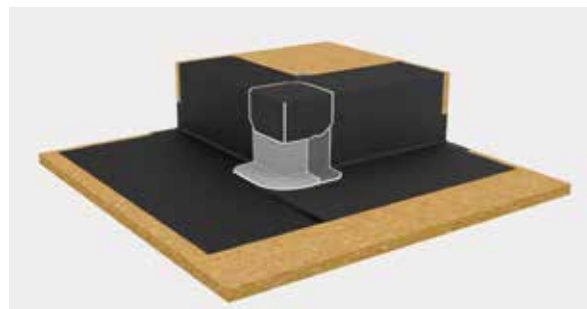

L'expérience et l'expertise à votre service !

VM Building Solutions vous accompagne pour tous vos projets.

VM Building Solutions met à la disposition des professionnels une offre complète de membranes d'étanchéité EPDM pour les toitures plates en neuf et en rénovation.

Pour garantir une mise en œuvre rigoureuse des ces membranes, différents services aux entreprises sont proposés :

- formations gratuites
- démarrages de chantier
- suivis de chantier

Ces formations sont proposées sous différents formats :

- session découverte de produit sur une demijournée
- formation pratique d'une journée sur maquette
- formation sur chantier
- module de perfectionnement

Elles sont assurées dans nos centres, chez les distributeurs ou sur chantiers.

Formations GRATUITES caoutchouc EPDM

VM Building Solutions propose une formation pour chaque membrane en EPDM et les produits associés.

Intéressé par une formation?

Contactez-nous encore aujourd'hui:

www.sureseal-epdm.fr

Votre distributeur :