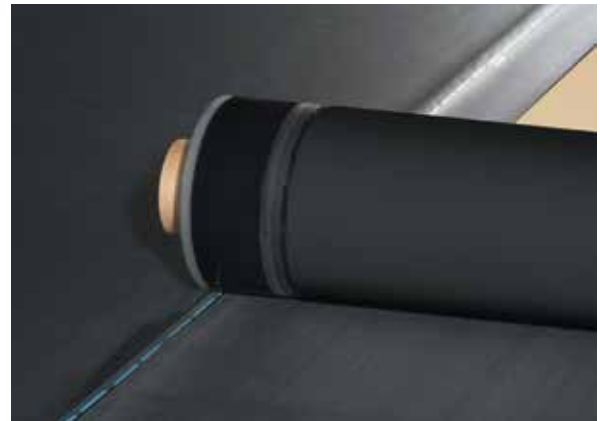

Sure-Seal est proposé en deux épaisseurs (1,2 mm et 1,5 mm), en différentes largeurs (3,05 m à 15,25 m) et en longueur de 30,50 m. Les grandes tailles permettent une mise en œuvre rapide et réduisent le nombre de joints. Les membranes plus petites sont équipées d'une bande Pre-tape, bande de jointure préfabriquée pour réaliser des joints uniformes de 7,5 cm de largeur, permettant un gain de temps de pose jusqu'à 70%. Sure-Seal est également adapté à la récupération des eaux de pluie et s'inscrit ainsi dans une démarche éco-citoyenne.

Sure-Seal ne nécessite aucun entretien particulier. Le toit reste praticable dans toutes les conditions climatiques.

Revêtement de toiture  
EPDM durable

Résistant à la grêle

L'EPDM s'applique sans  
flamme

## Travailler jusqu'à 70% plus vite

La membrane Sure-Seal est proposée avec une bande exclusive Pre-tape. Cette bande de jointure de 7,5 cm de largeur, préfabriquée, relie les lés de membrane très facilement et permet un gain de temps de pose jusqu'à 70%.