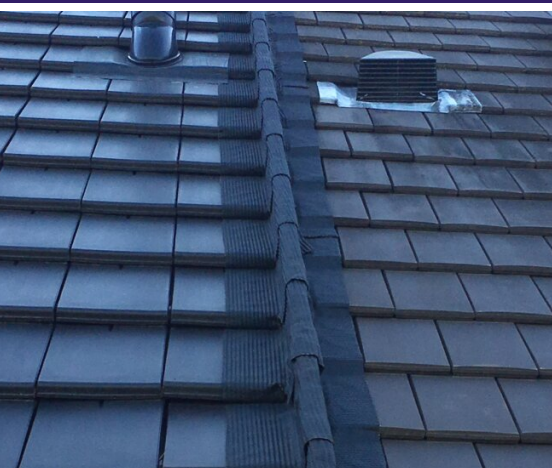

TRADEX® WAVE

L'alternative au plomb

Tradex Wave, substitut de plomb en
EPDM

- **Autocollant** sur toute la largeur
- Membrane en EPDM plissé, pour une plus **grande élasticité**
- Ne se déchire pas et léger
- Respectueux de l'environnement
100 % résistant aux UV et à l'ozone

www.vmbuildingsolutions.be

Tradex Wave

substitut de plomb en EPDM

Tradex Wave est un substitut de plomb en EPDM, renforcé avec une armature interne étirable en aluminium. Tradex Wave permet d'étancher **les solins et les raccords entre la cheminée et la toiture** Tradex Wave s'applique très bien sur les tuiles à profil saillant. Idéal pour **les tuiles au profil plus élevé et les surfaces aux reliefs différents**.

Tradex Wave convient à l'étanchéification des surfaces présentant différents reliefs. Tradex Wave est **autocollant** sur toute sa largeur et disponible **en plusieurs coloris** (rouge, gris, brun foncé et noire). Tradex Wave est un produit léger et très facile à placer. En plus, il est autocollant et **plissé** sur toute la largeur, ce qui permet d'allonger le rouleau de 30% dans le sens longitudinal.

En plus, il est facile de le plier à la main ou avec une roulette de colleur. Tradex Wave peut bien évidemment être emmuré entre les briques.

Le dos auto-adhésif permet de fermer facilement les chevauchements : enlever le film de protection, faire les chevauchements, rouler : c'est prêt!