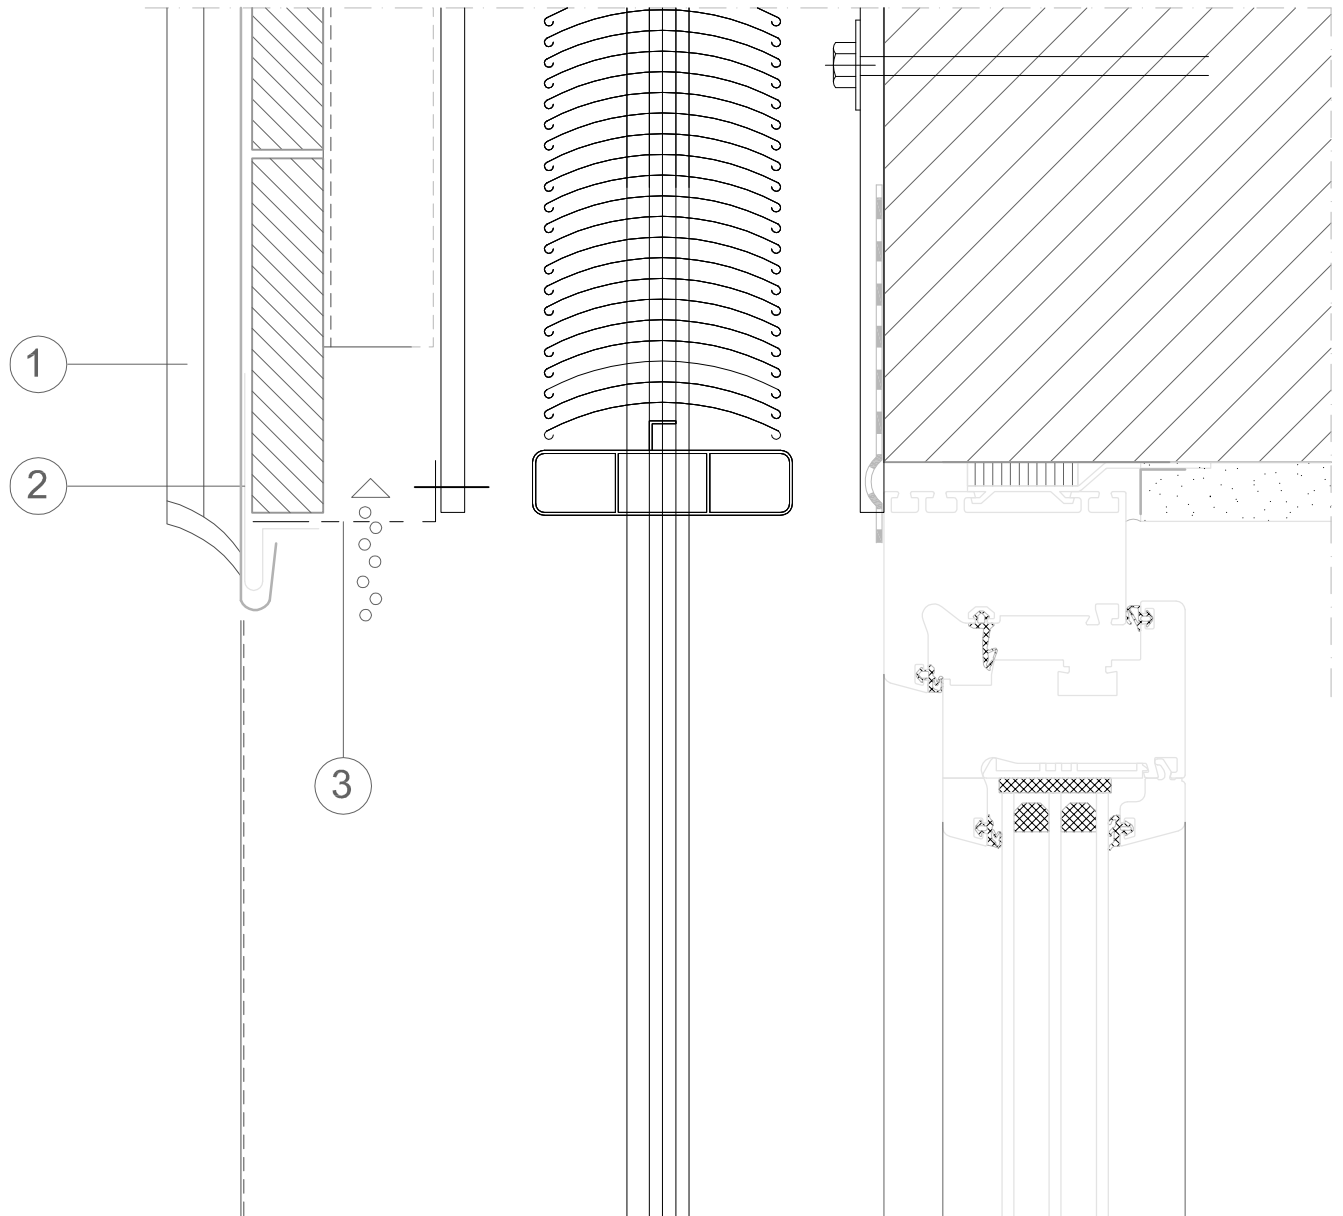

**LEGENDE:**

- 1. VMZ WINKELSTEHFALZ
- 2. EINHANGPROFIL
- 3. LOCHBLECH

0 10 20 cm

VM Building Solutions  
Industriestrasse 25  
CH-3178 Bödingen

Tel.: (+41) 31/7475868  
Fax: (+41) 31/7475867  
Email: [info@vmzinc.ch](mailto:info@vmzinc.ch)  
Internet: [www.vmzinc.ch](http://www.vmzinc.ch)

Zeichnungs-NR.: 2.1.1.6  
Datum: 06/ 2017

**VMZINC**