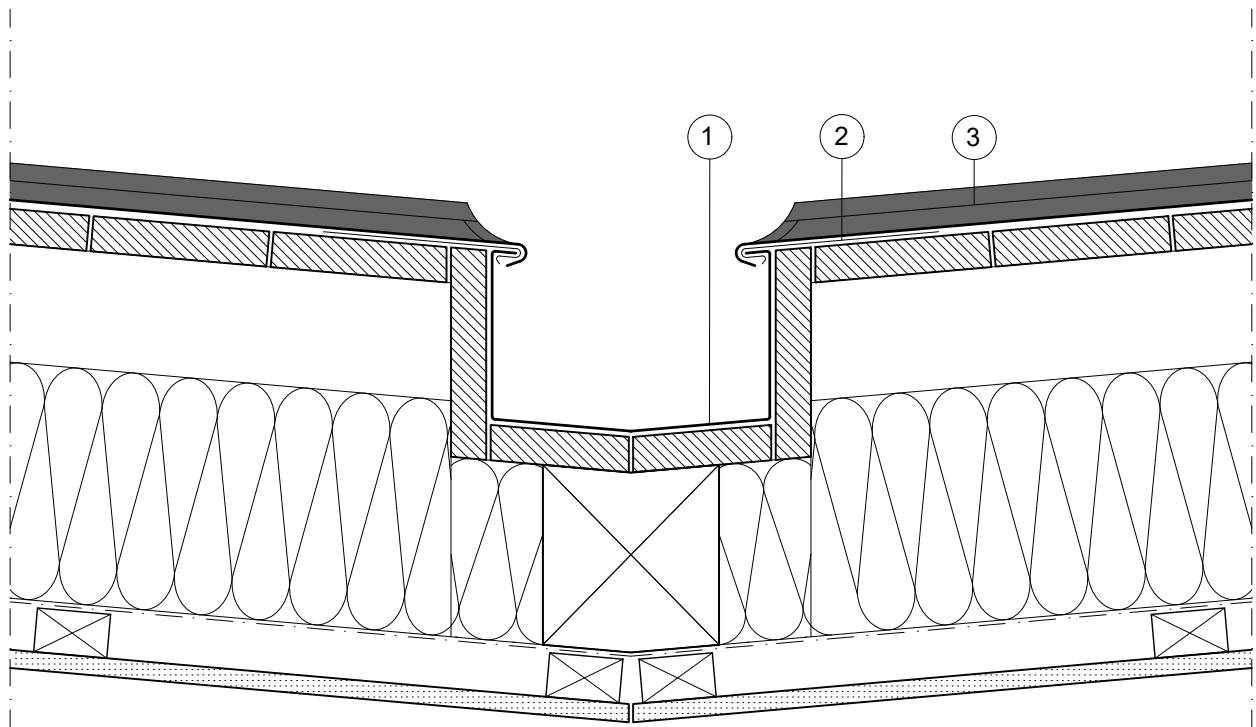

LEGENDE:

1. KEHLBLECH 0.8MM
2. EINHANGSTREIFEN 0.8MM
3. VMZ DOPPELSTEHFALZ

0 10 20 cm

VM Building Solutions
Gladbecker Straße 413
45326 Essen

Tel.: 0201-836060
Fax: 0201-8360660
Email: info@vmzinc.de
Internet: www.vmzinc.de