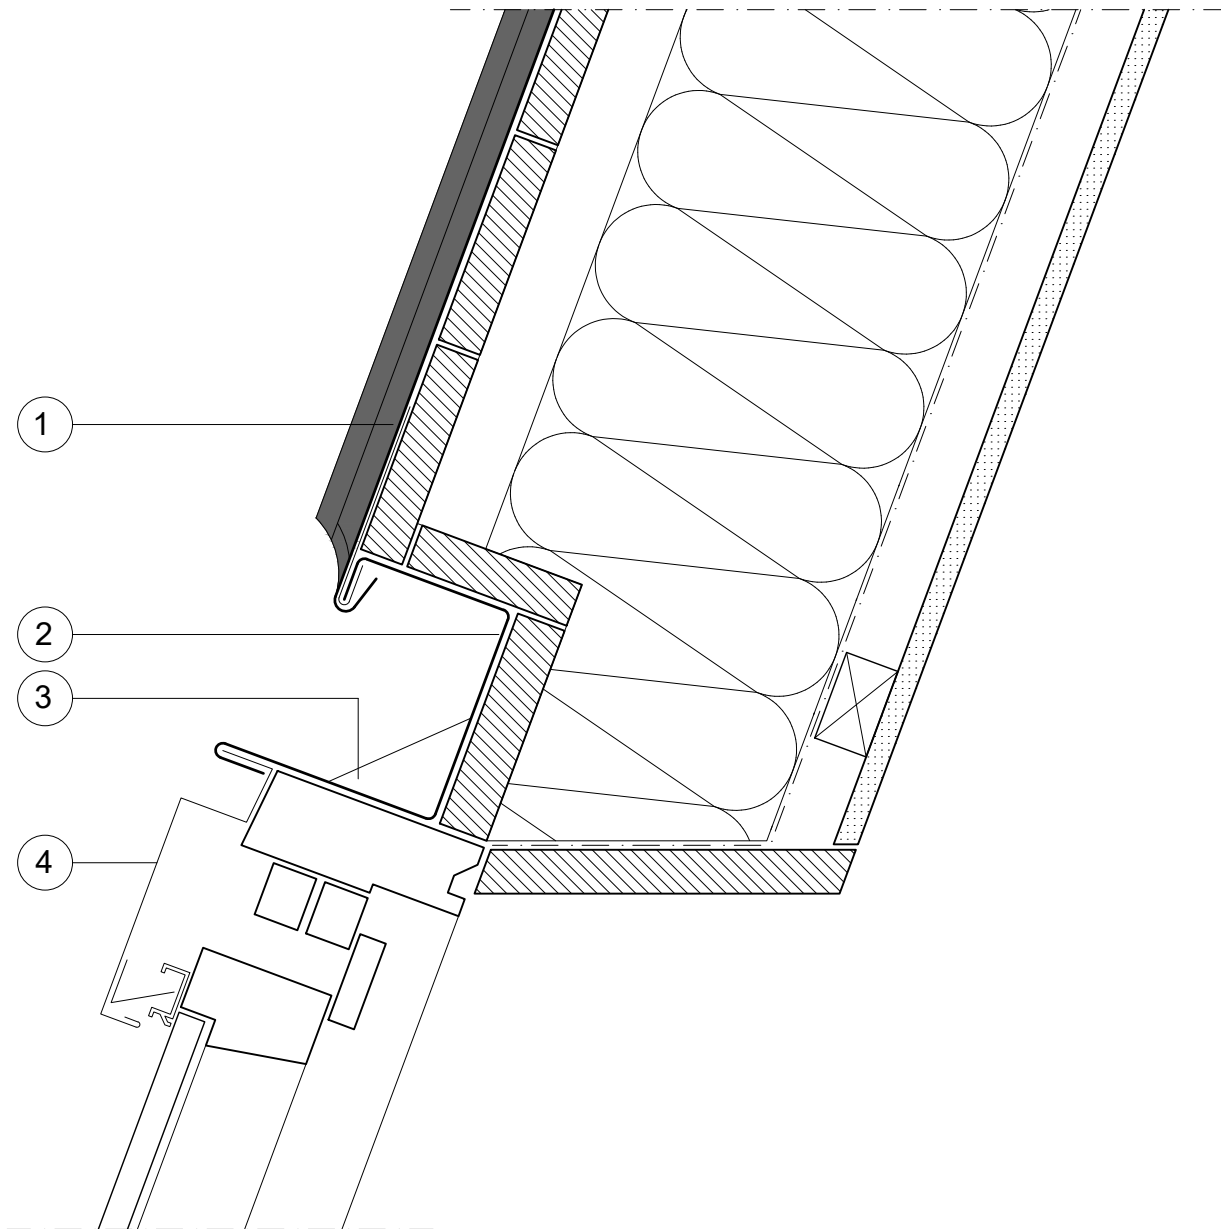

LEGENDE:

- 1. VMZ DOPPELSTEHFALZ
- 2. RINNE
- 3. KEIL, EINGELÖTET
- 4. DACHFLÄCHENFENSTER

0 10 20 cm

VM Building Solutions
Gladbecker Straße 413
45326 Essen

Tel.: 0201-836060
Fax: 0201-8360660
Email: info@vmzinc.de
Internet: www.vmzinc.de

Zeichnungs-NR.:

Datum:

VMZINC