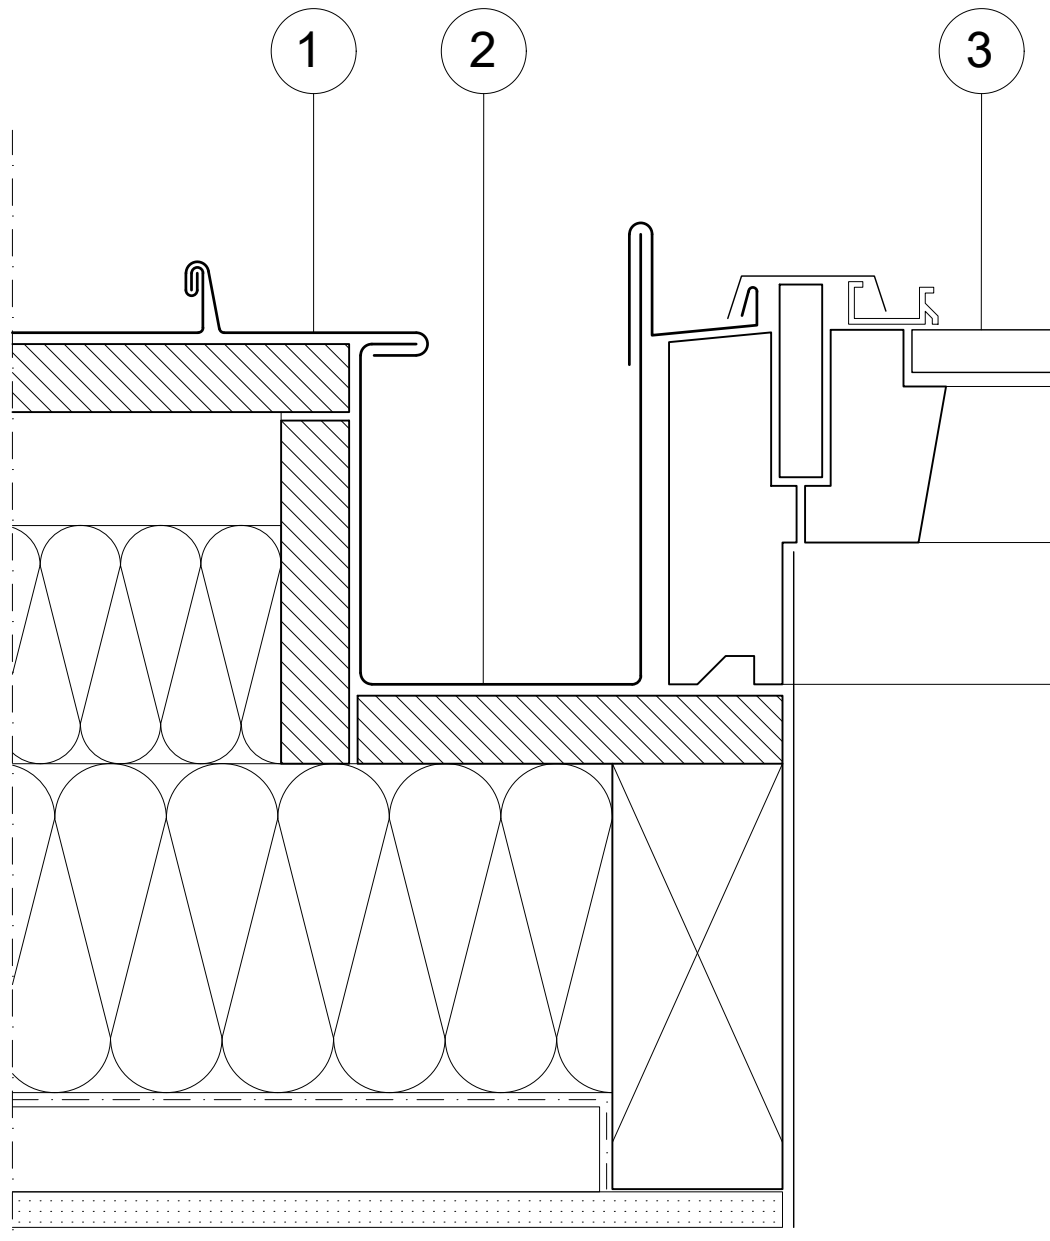

LEGENDE:

1. VMZ DOPPELSTEHFALZ
2. RINNE
3. DACHFLÄCHENFENSTER

0 10 20 cm

VM Building Solutions
Gladbecker Straße 413
45326 Essen

Tel.: 0201-836060
Fax: 0201-8360660
Email: info@vmzinc.de
Internet: www.vmzinc.de

Zeichnungs-NR.:

Datum:

VMZINC