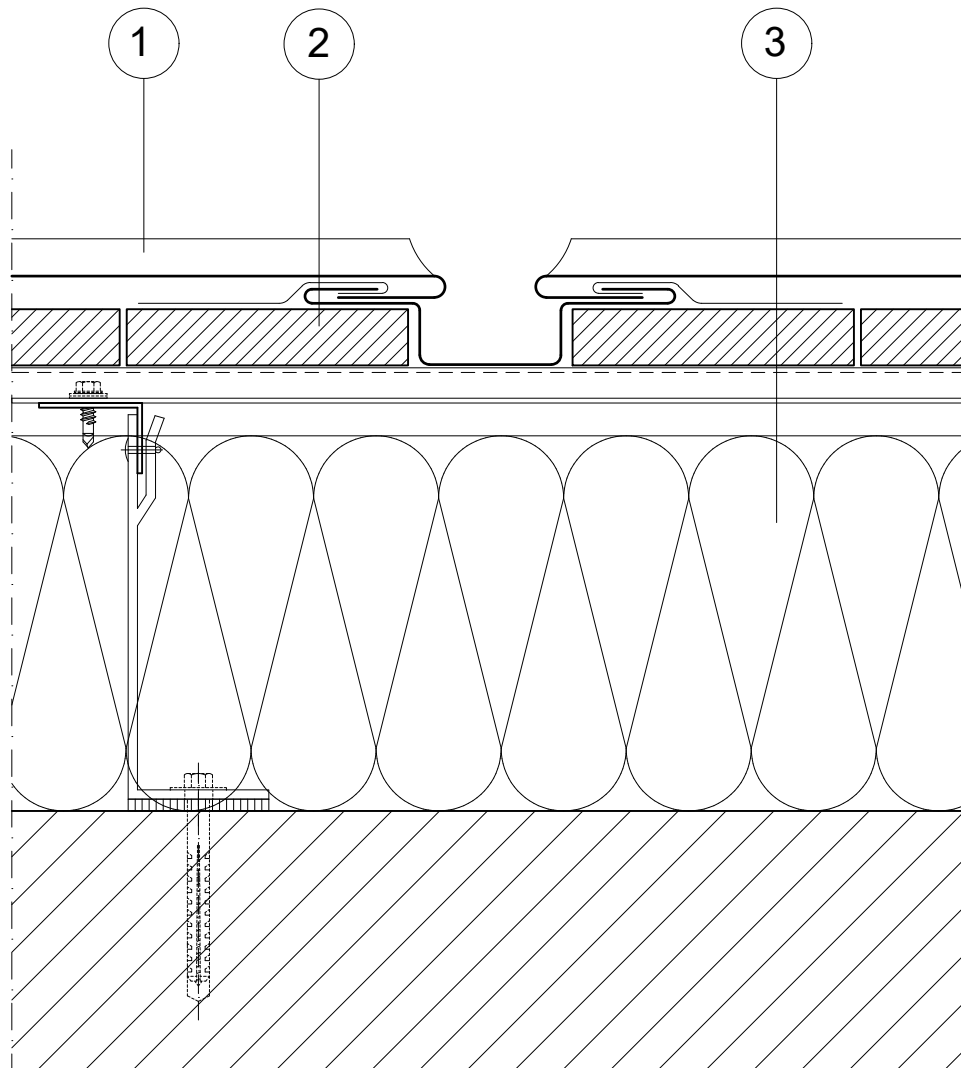

LEGENDE:

1. VMZ WINKELSTEHFALZ
2. HOLZSCHALUNG 24MM
3. WÄRMEDÄMMUNG

0 10 20 cm

VM Building Solutions
Gladbecker Straße 413
45326 Essen

Tel.: 0201-836060
Fax: 0201-8360660
Email: info@vmzinc.de
Internet: www.vmzinc.de

Zeichnungs-NR.:

Datum:

VMZINC