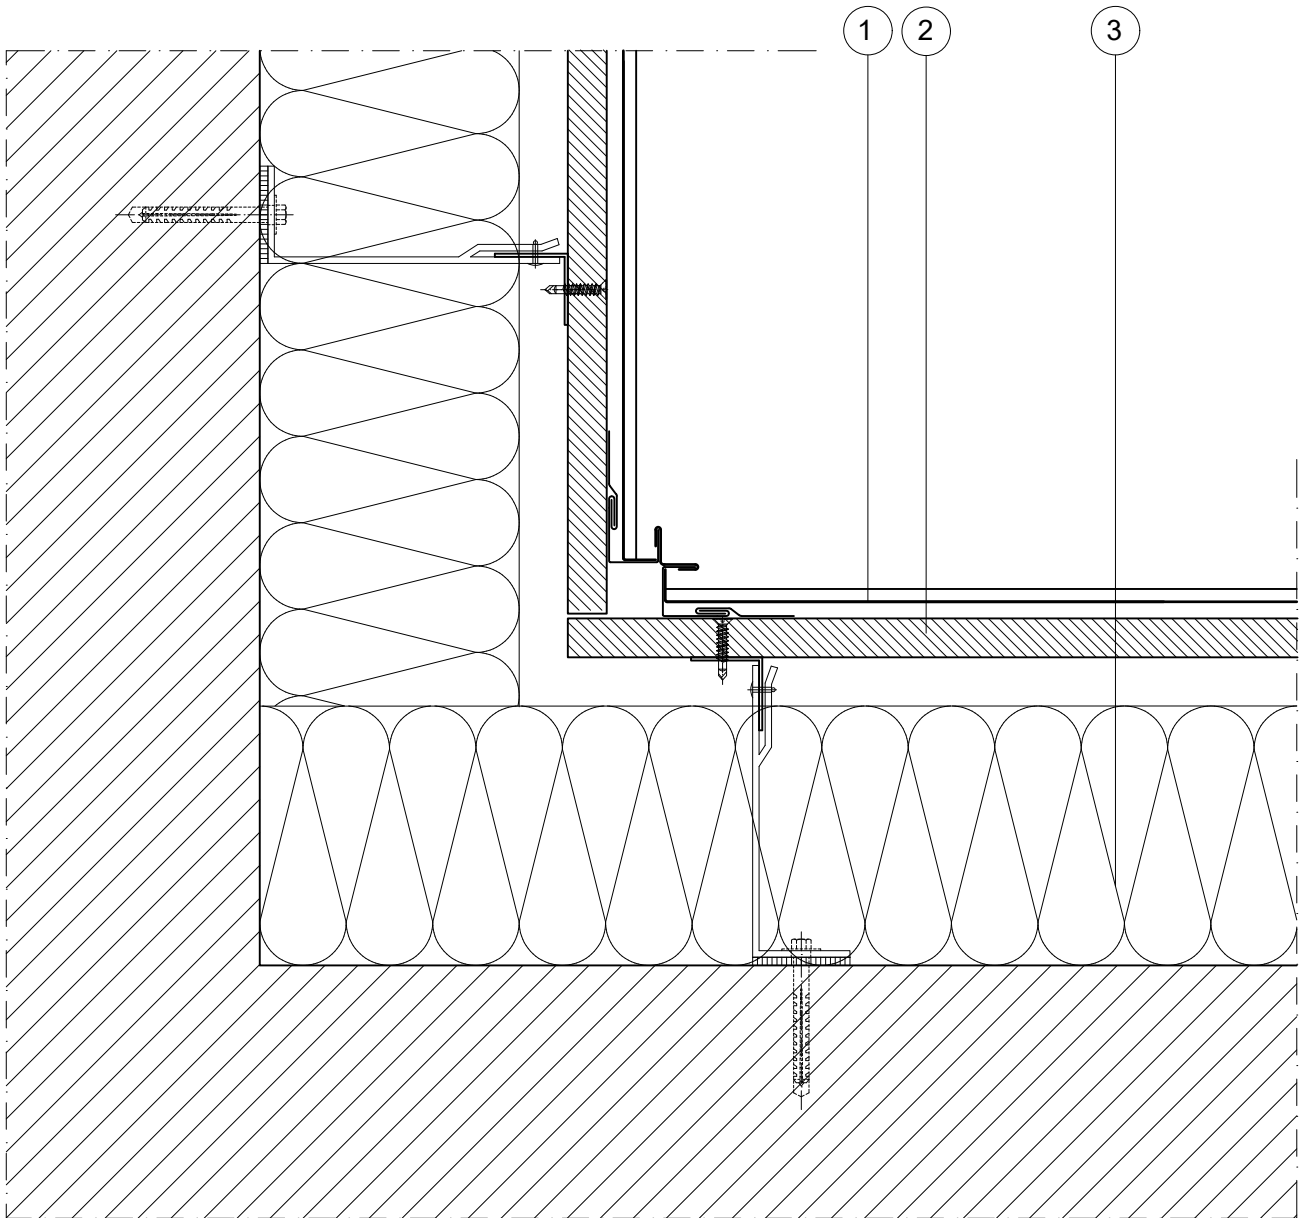

LEGENDE:

- 1. VMZ SCHINDEL
- 2. HOLZSCHALUNG 24MM
- 3. WÄRMEDÄMMUNG

0 10 20 cm

VM Building Solutions
Gladbecker Straße 413
45326 Essen

Tel.: 0201-836060
Fax: 0201-8360660
Email: info@vmzinc.de
Internet: www.vmzinc.de

Zeichnungs-NR.:
Datum: