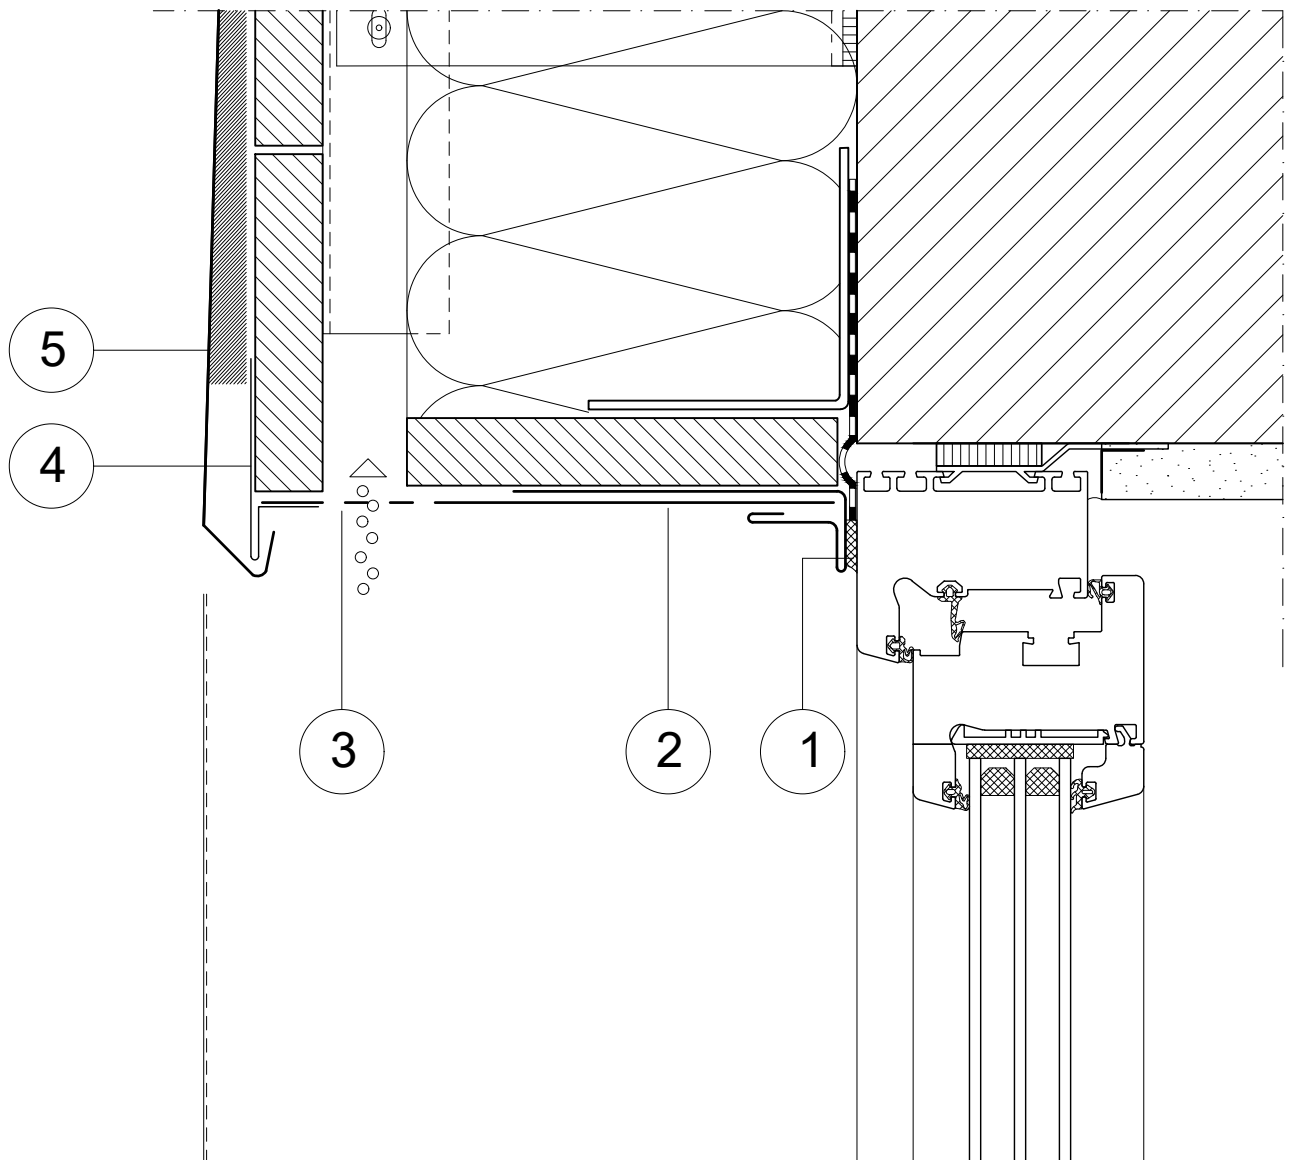

LEGENDE:

1. DICHTUNGSBAND
2. EINSCHUBLEISTE
3. LOCHBLECH
4. EINHANGPROFIL
5. VMZ ADEKA

0 10 20 cm

VM Building Solutions
Gladbecker Straße 413
45326 Essen

Tel.: 0201-836060
Fax: 0201-8360660
Email: info@vmzinc.de
Internet: www.vmzinc.de

Zeichnungs-NR.:

Datum:

VMZINC