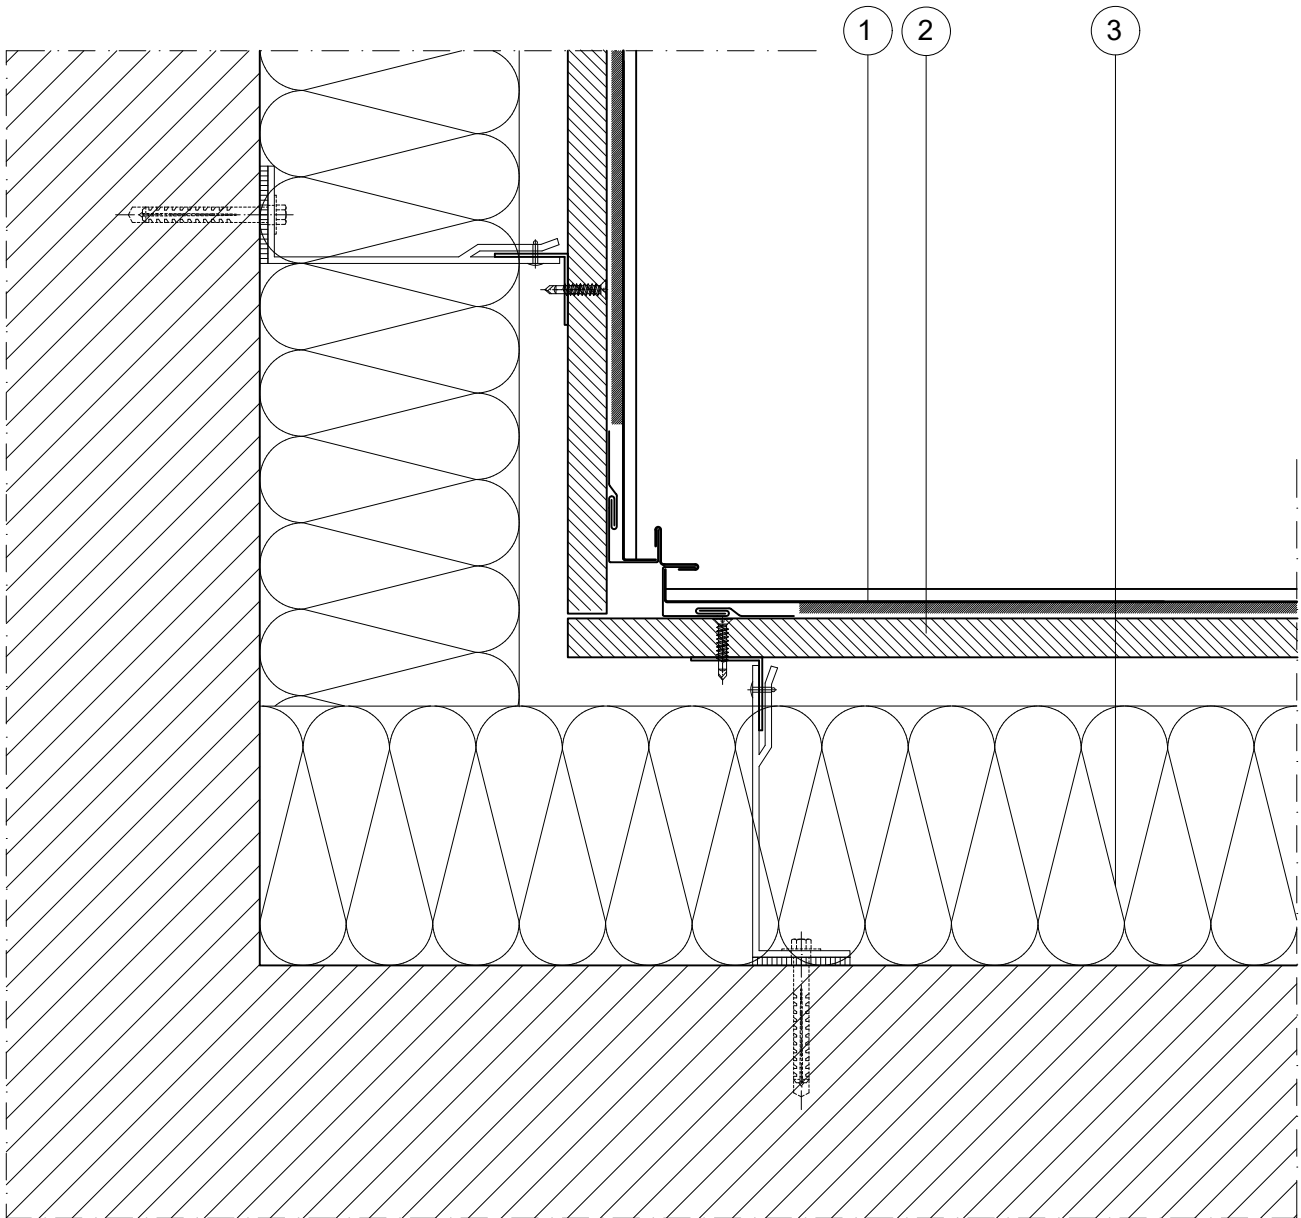

LEGENDE:

- 1. VMZ ADEKA
- 2. HOLZSCHALUNG 24MM
- 3. WÄRMEDÄMMUNG

0 10 20 cm

VM Building Solutions
Gladbecker Straße 413
45326 Essen

Tel.: 0201-836060
Fax: 0201-8360660
Email: info@vmzinc.de
Internet: www.vmzinc.de

Zeichnungs-NR.:
Datum: