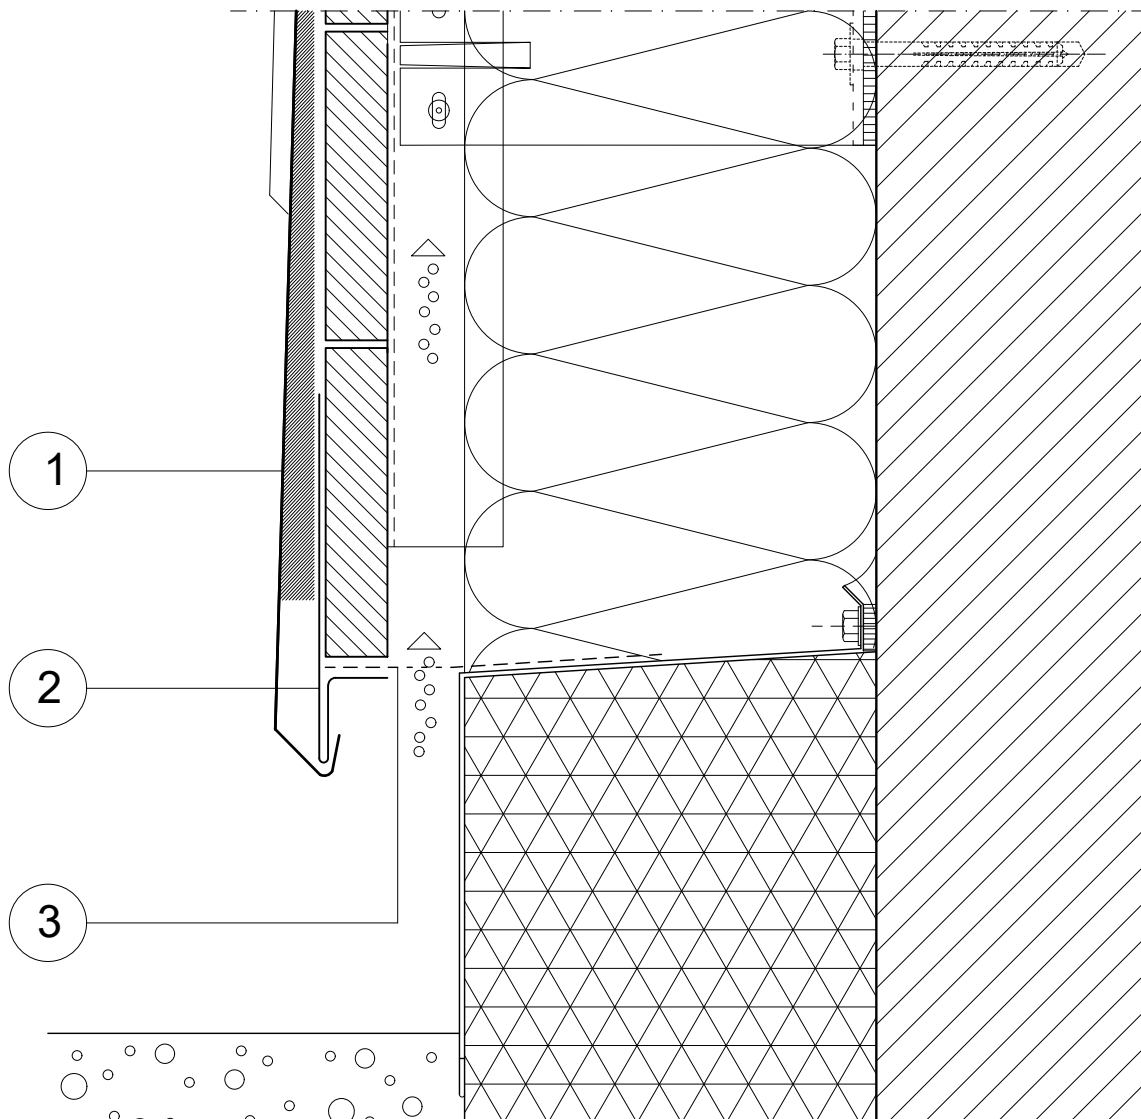

LEGENDE:

1. VMZ ADEKA
2. FUßSTREIFEN 0.8MM
3. LOCHBLECH 1.0MM

0 10 20 cm