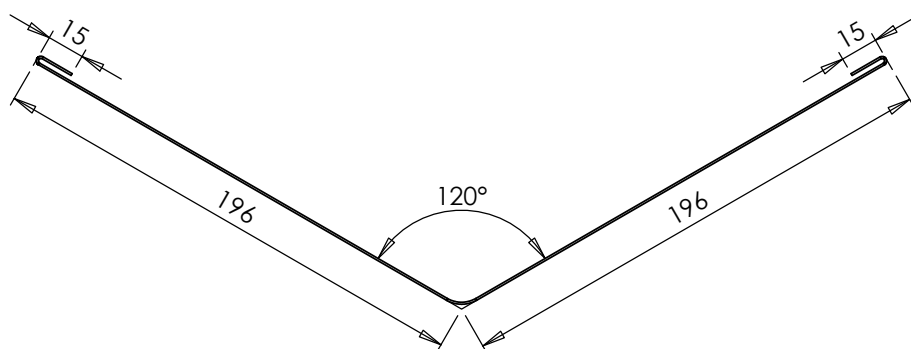

## KIELGOOT 20X20CM

art nr	materiaal	dikte	lengte	gewicht
GKIEL-K	koper (NEN-EN1172)	0.7 mm	5 m	13.1 kg
GKIEL-K/3	koper (NEN-EN1172)	0.7 mm	3 m	7.9 kg
GKIEL-Z	zink (NEN-EN988)	0.8 mm	5 m	12.1 kg
GKIEL-Z/3	zink (NEN-EN988)	0.8 mm	3 m	7.3 kg
GKIEL-Q	zink patina lichtgrijs (NEN-EN988)	0.8 mm	5 m	12.1 kg
GKIEL-A	zink patina donkergrijs (NEN-EN988)	0.8 mm	5 m	12.1 kg