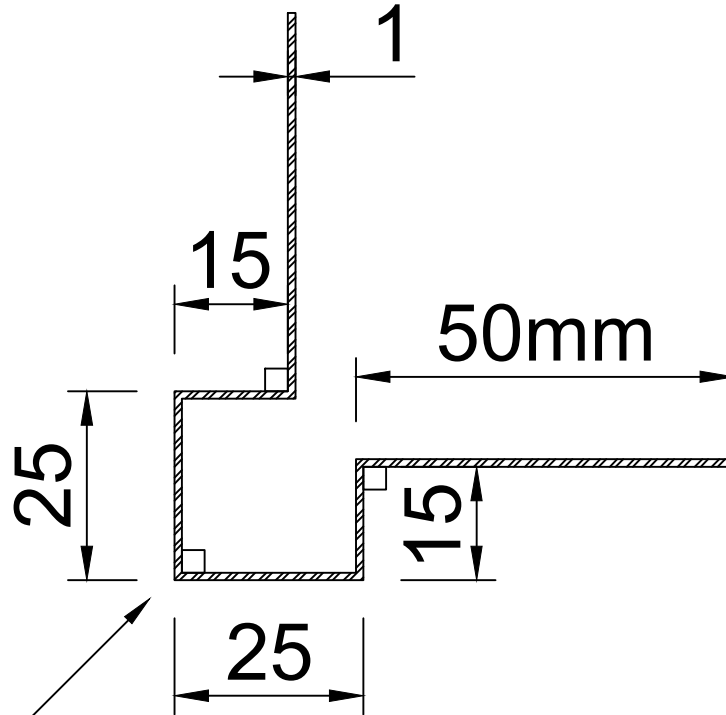

FINITION FACADE

CE2 - Profil Coin Extérieur 3,00ml

Profil standard en alu laqué ép. 10/10è - Coloris Ral Satiné Brillance 30%

Ral : 7016 7039 9005 9010 Réf. Apok = CE2/7016 - CE2/7039 - CE2/9005 - CE2/9010

Nombre de pièce :u

Dév. 180

Coupe (éch. 1/1) :

Face laquée

Perspective :